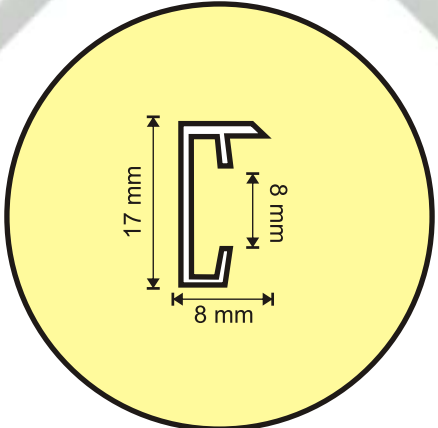

## Aluminio profilo r emeliai

[www.frames.lt](http://www.frames.lt) [www.savex.lt](http://www.savex.lt)

**BACK FIXED WITH TURNING CLIPS**

**Standard sizes cm**

21x29,7	24x30	30x40
40x50	50x60	50x70
60x80	70x100	